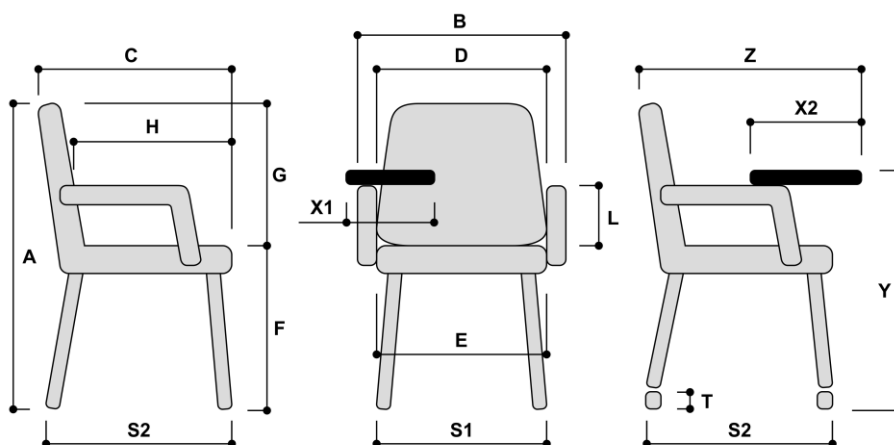

## Specyfikacja modelu :

- hoker wysoki, wersja tapicerowana
- FS-KLC/REDONDA-W stopki przeźr. - Stopki

### Wymiary całkowite (mm)

		Od	Do	Zakres
Wysokość całkowita	A	1080		
Szerokość całkowita	B	585		
Głębokość całkowita	C	500		
Szerokość oparcia	D	460		
Szerokość siedziska	E	445		
Wysokość do wierzchu siedziska	F	725		
Wysokość oparcia od wierzchu siedziska	G	355		
Głębokość siedziska	H	420		
Wysokość podłokietnika	L			
Szerokość stelaża (u podstawy)	S1	585		
Głębokość stelaża (u podstawy)	S2	505		
Średnica kółek	T			
Szerokość stolika	X1			
Głębokość stolika	X2			
Wysokość stolika od podłoża	Y			
Głębokość całkowita ze stolikiem	Z			